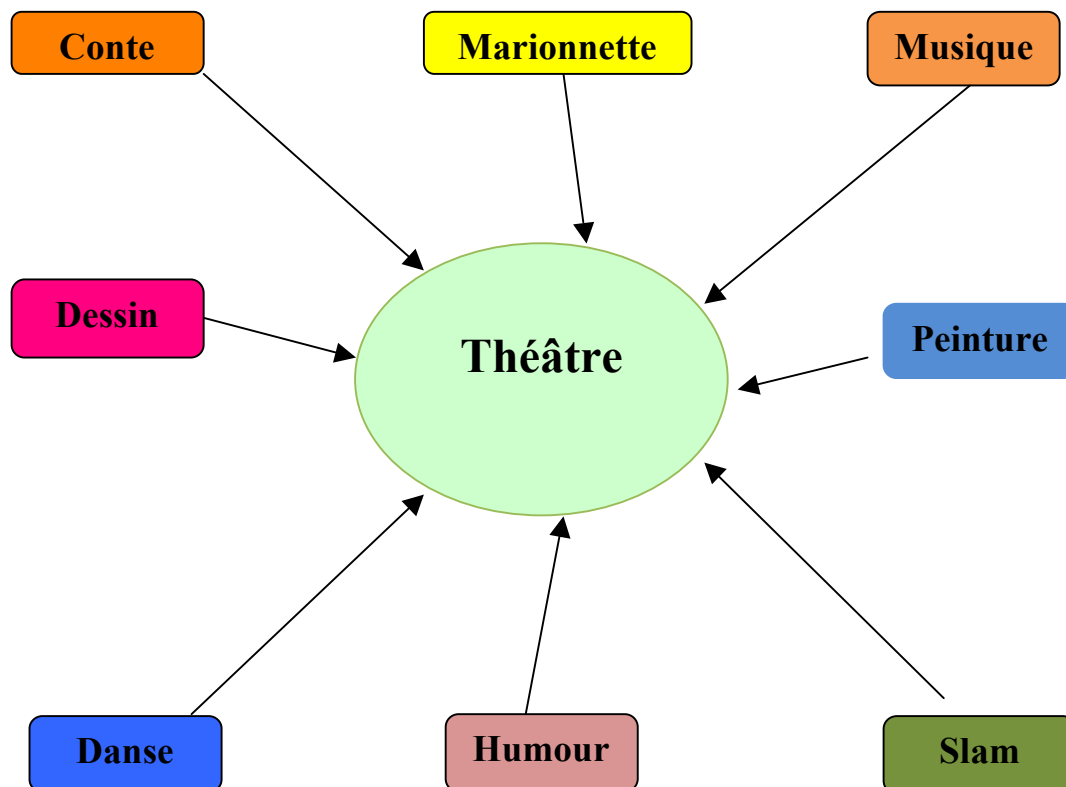

La Compagnie Koniko

« Le théâtre de proximité »

La Compagnie Koniko c'est l'ensemble des disciples artistiques autour de l'art mère qui est le Théâtre.

Le théâtre de proximité revient à apporter les outils artistiques à la population et lui permettre de faire des créations artistiques sur les problèmes qui lui sont très proches.

Exemple : les conseillers municipaux reçoivent une formation en jeu d'acteur. Ils sont en création d'une pièce de théâtre pour encourager les commerçants à payer leurs taxes. Cette pièce va tourner dans tous les villages de la commune notamment les jours de marché.